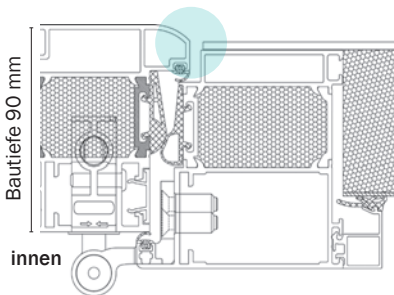

ATHOS SL (SOFTLINE)

außen

innen