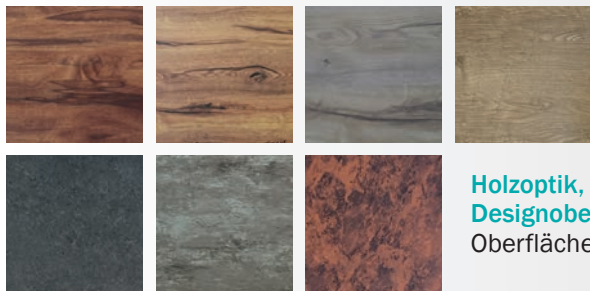

Holzoptik, Steinoptik, Designoberflächen
Oberflächenveredelung