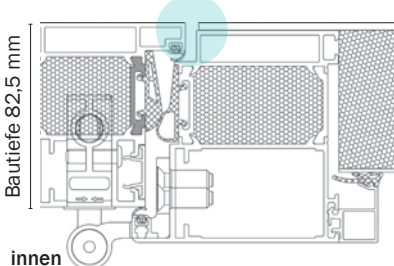

innen

- Ausführung einseitig flügelüberdeckend
- Profilsystem wählbar: SL (Softline) oder FB (flächenbündig)
- 3 Rollenbänder (dreiteilig) in Edelstahloptik eloxiert, Bänderstellung verdeckt liegend (ohne Aushängen des Türflügels möglich)
- Größe bis 1150 x 2250 mm, Übergröße auf Anfrage