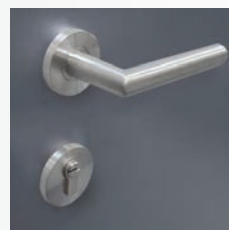

SICHERHEIT

- mechanische 3fach-Verriegelung
- 2 Bolzensicherungen auf der Bandseite
- Profilylinder mit Not- und Gefahrenfunktion, inklusive Aufbohrschutz
- 5 Schlüssel

DESIGN

- Rundrosette aus Edelstahl
- Griff außen: hochwertige Griffstange aus Edelstahl
- Griff innen: hochwertiger Innendrücker aus Edelstahl
- Farbe: RAL 9016 Verkehrsweiß oder einfarbig in Trendfarbe (jeweils mit Feinstrukturoberfläche)
- klassische Modelle haben außen und innen Decor-Rahmen
- Falzabdeckleiste zur unsichtbaren Dübelverschraubung

Rollenbänder

Edlestahloptik eloxiert

Trendfarbe

nach Wahl > Infos Seite 6

hochwertige Griffstange

aus Edelstahl in den Längen 400, 600 oder 800 mm

gerade Stützen: 03 040 011 / G ...
schräge Stützen: 03 040 011 / S ...

Schließzylinder

Der vernickelte Profilylinder mit Not- und Gefahrenfunktion wird von einer Edelstahl-Ringrosette umschlossen.

Innendrücker

Hochwertiger Innendrücker mit Rückholmechanismus und rundem Griffprofil.