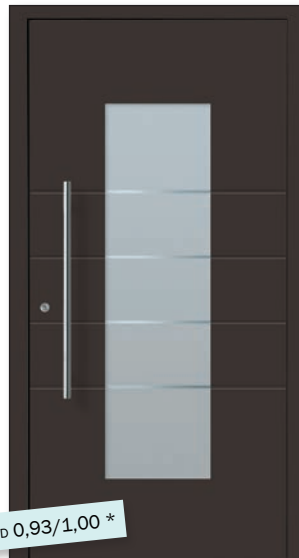

Moderne Haustüren in Grundausstattung

Für Ihr Haus die
beste Investition -
zur richtigen Zeit!

Aktionshaustüren
mit Wärmeschutz

U_D 0,93/1,00 *