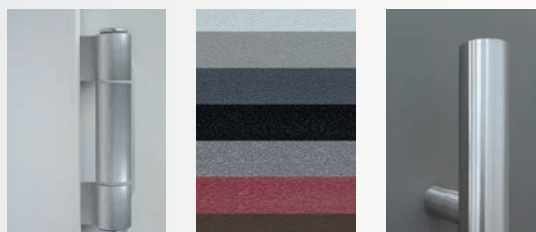

SICHERHEIT

- mechanische 3fach-Verriegelung
- 2 Bolzensicherungen auf der Bandseite
- Profilylinder mit Not- und Gefahrenfunktion, inklusive Aufbohrschutz
- 5 Schlüssel

DESIGN

- Rundrosette aus Edelstahl
- Griff außen: hochwertige Griffstange aus Edelstahl
- Griff innen: hochwertiger Innendrücker aus Edelstahl
- Farbe: RAL 9016 Verkehrsweiß oder einfarbig in Trendfarbe (jeweils mit Feinstrukturoberfläche)
- klassische Modelle haben außen und innen Decor-Rahmen
- Falzabdeckleiste zur unsichtbaren Dübelverschraubung